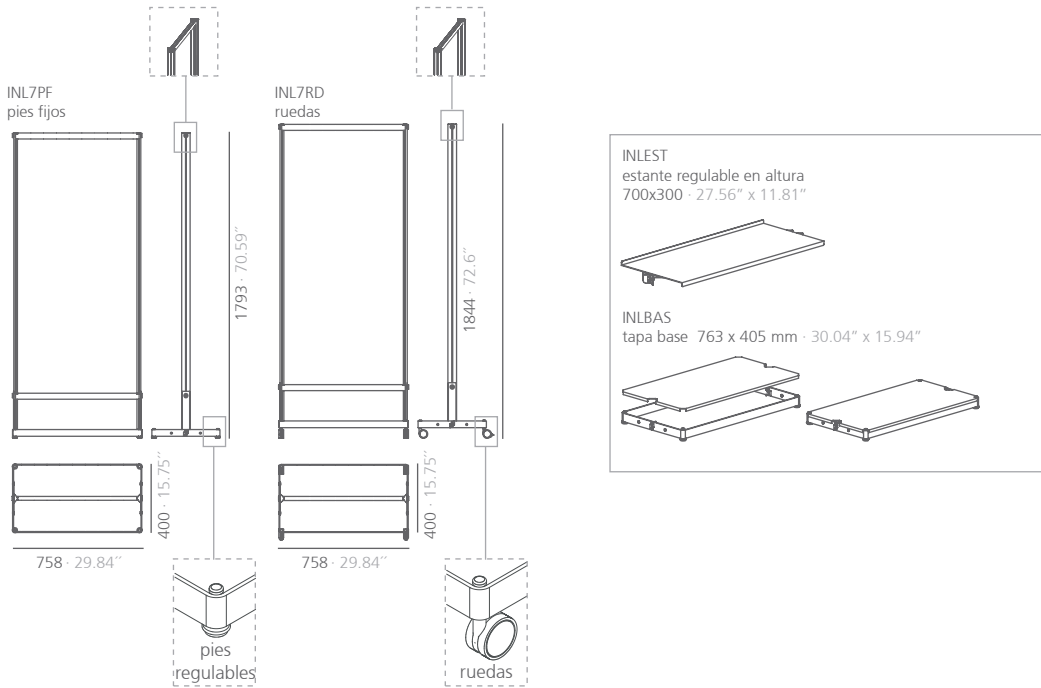

FRANC MOBILIARI D'OFICINA
93 232 15 99

systemtronic
ficha técnica INLIN

Descripción general:

Perchero compuesto por dos columnas de aluminio anodizado en acabado plata mate. Dos versiones, con ruedas o pies regulables. Base y travesaño inferior en acabado blanco o gris forja, barra superior cromada. El inlin de anchura 758 mm permite adaptar estantes metálicos regulables en altura y una tapa para la base.

METALMECÁNICO, MUJERLE, MADERA, EMBALAJE Y AFINES

Calidad Controlada

Descripción Técnica:

Materiales:

INLEST estante regulable en altura: Acero.
 INLBAS tapa base: Acero.
 Barra con multiples colgadores fijos (INLD15PF y INLD15RD): Acero
 Travesaño superior: Acero cromado.
 Travesaño inferior: Acero.
 Base: Acero pintado.
 Columnas: Extrusión de aluminio.
 Refuerzos: Acero.

Dimensiones:

INL7PF: 758x400x1793mm
 INL15PF: 1500x400x1793mm
 INL7RD: 758x400x1844mm
 INL15RD: 1500x400x1844mm

INL15PF
pies fijos

INL15RD
ruedas

CAPACIDAD:
de 20 a 25 chaquetas
de invierno.

INLD15PF
pies fijos

INLD15RD
ruedas

CAPACIDAD:
de 30 a 35 chaquetas
de invierno.

mm · pulgadas

Acabados:

Base, travesaño y estante			Columnas	Travesaño superior
gris forja texturado	blanco mate RAL 9003	negro satinado RAL 9011	alum. anodizado plata mate	cromado