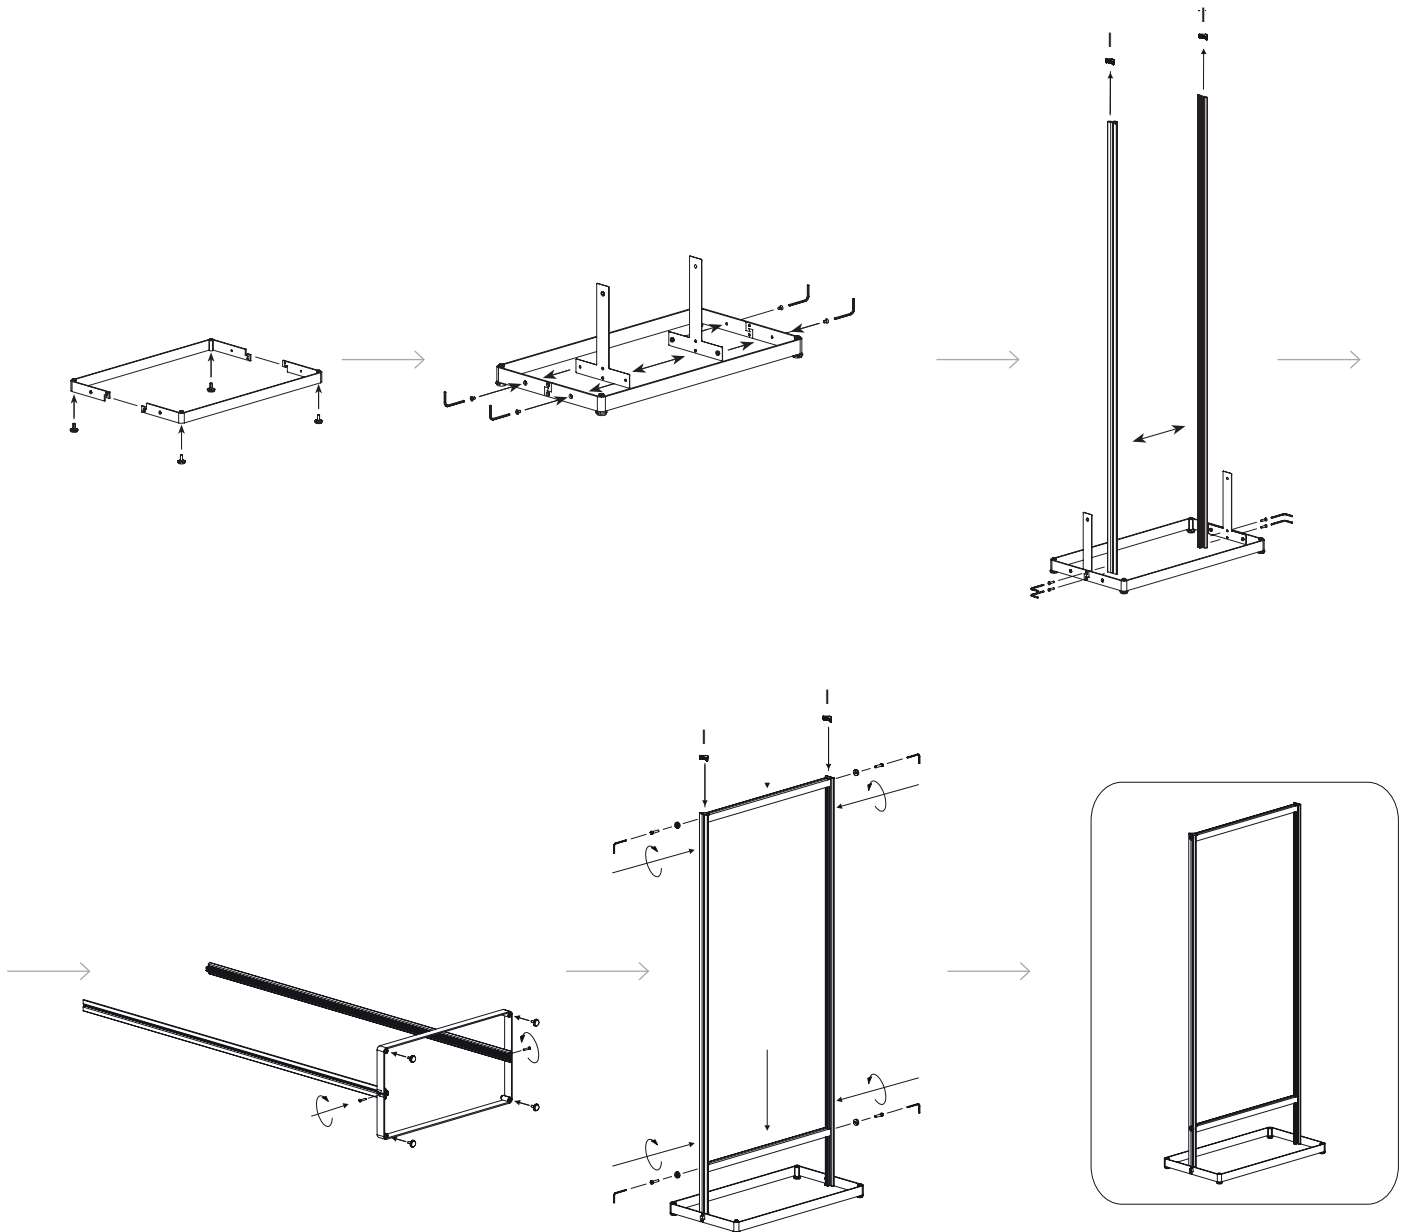

Instrucciones de montaje:

FRANC MOBILIARI D'OFICINA 93 232 15 99

systemtronic _ Inlin
www.st-systemtronic.com
nacional@st-systemtronic.com · export@st-systemtronic.com
tel. 96-1852784 · fax.34-961854482