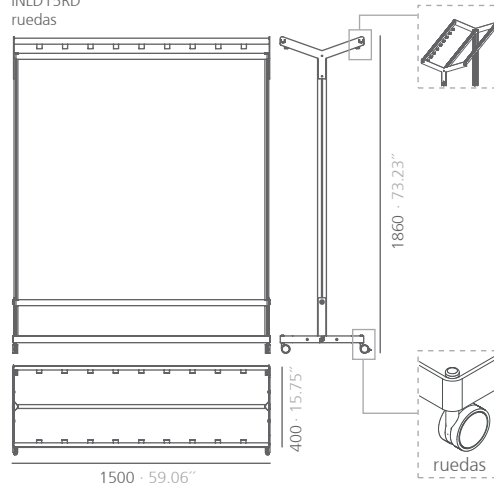

FRANC MOBILIARI D'OFICINA
93 232 15 99

systemtronic
ficha técnica INLIN

Descripción general:

Perchero compuesto por dos columnas de aluminio anodizado en acabado plata mate. Dos versiones, con ruedas o pies regulables. Base y travesaño inferior en acabado blanco o gris forja, barra superior cromada. El inlin de anchura 758 mm permite adaptar estantes metálicos regulables en altura y una tapa para la base.

METALMECÁNICO, MUJERLE, MADERA, EMBALAJE Y AFINES

Calidad Controlada

Descripción Técnica:

Materiales:

INLEST estante regulable en altura: Acero.
 INLBAS tapa base: Acero.
 Barra con multiples colgadores fijos (INLD15PF y INLD15RD): Acero
 Travesaño superior: Acero cromado.
 Travesaño inferior: Acero.
 Base: Acero pintado.
 Columnas: Extrusión de aluminio.
 Refuerzos: Acero.

Dimensiones:

INL7PF: 758x400x1793mm
 INL15PF: 1500x400x1793mm
 INL7RD: 758x400x1844mm
 INL15RD: 1500x400x1844mm

INL15PF
pies fijos

INL15RD
ruedas

CAPACIDAD:
de 20 a 25 chaquetas
de invierno.

INLD15PF
pies fijos

INLD15RD
ruedas

CAPACIDAD:
de 30 a 35 chaquetas
de invierno.

mm · pulgadas

Acabados:

Base, travesaño y estante			Columnas	Travesaño superior
gris forja texturado	blanco mate RAL 9003	negro satinado RAL 9011	alum. anodizado plata mate	cromado