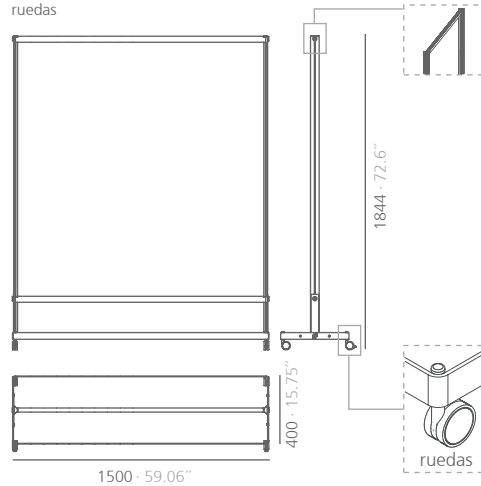

FRANC MOBILIARI D'OFICINA
93 232 15 99

systemtronic
ficha técnica INLIN

Descripción general:

Perchero compuesto por dos columnas de aluminio anodizado en acabado plata mate. Dos versiones, con ruedas o pies regulables. Base y travesaño inferior en acabado blanco o gris forja, barra superior cromada. El inlin de anchura 758 mm permite adaptar estantes metálicos regulables en altura y una tapa para la base.

METALMECÁNICO, MUJERLE, MADERA, EMBALAJE Y AFINES

Calidad Controlada

Descripción Técnica:

Materiales:

INLEST estante regulable en altura: Acero.
 INLBAS tapa base: Acero.
 Barra con multiples colgadores fijos (INLD15PF y INLD15RD): Acero
 Travesaño superior: Acero cromado.
 Travesaño inferior: Acero.
 Base: Acero pintado.
 Columnas: Extrusión de aluminio.
 Refuerzos: Acero.

Dimensiones:

INL7PF: 758x400x1793mm
 INL15PF: 1500x400x1793mm
 INL7RD: 758x400x1844mm
 INL15RD: 1500x400x1844mm

INL15PF
pies fijos

INL15RD
ruedas

CAPACIDAD:
de 20 a 25 chaquetas
de invierno.

INLD15PF
pies fijos

INLD15RD
ruedas

CAPACIDAD:
de 30 a 35 chaquetas
de invierno.

mm · pulgadas

Acabados:

Base, travesaño y estante			Columnas	Travesaño superior
gris forja texturado	blanco mate RAL 9003	negro satinado RAL 9011	alum. anodizado plata mate	cromado