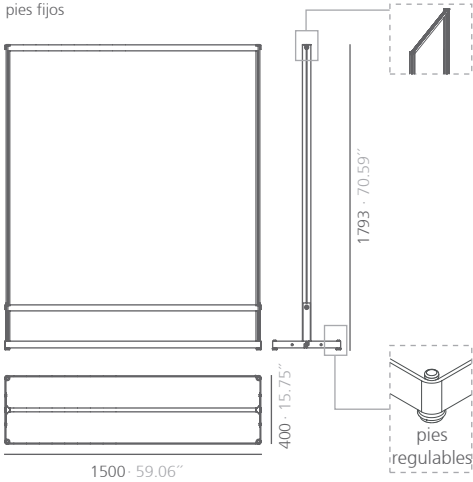

FRANC MOBILIARI D'OFICINA
93 232 15 99

systemtronic
ficha técnica INLIN

Descripción general:

Perchero compuesto por dos columnas de aluminio anodizado en acabado plata mate. Dos versiones, con ruedas o pies regulables. Base y travesaño inferior en acabado blanco o gris forja, barra superior cromada. El inlin de anchura 758 mm permite adaptar estantes metálicos regulables en altura y una tapa para la base.

METALMECÁNICO, MUJERLE, MADERA, EMBALAJE Y AFINES

Calidad Controlada

Descripción Técnica:

Materiales:

INLEST estante regulable en altura: Acero.
 INLBAS tapa base: Acero.
 Barra con multiples colgadores fijos (INLD15PF y INLD15RD): Acero
 Travesaño superior: Acero cromado.
 Travesaño inferior: Acero.
 Base: Acero pintado.
 Columnas: Extrusión de aluminio.
 Refuerzos: Acero.

Dimensiones:

INL7PF: 758x400x1793mm
 INL15PF: 1500x400x1793mm
 INL7RD: 758x400x1844mm
 INL15RD: 1500x400x1844mm

INL15PF
pies fijos

INL15RD
ruedas

CAPACIDAD:
de 20 a 25 chaquetas
de invierno.

INLD15PF
pies fijos

INLD15RD
ruedas

CAPACIDAD:
de 30 a 35 chaquetas
de invierno.

mm · pulgadas

Acabados:

Base, travesaño y estante			Columnas	Travesaño superior
gris forja texturado	blanco mate RAL 9003	negro satinado RAL 9011	alum. anodizado plata mate	cromado