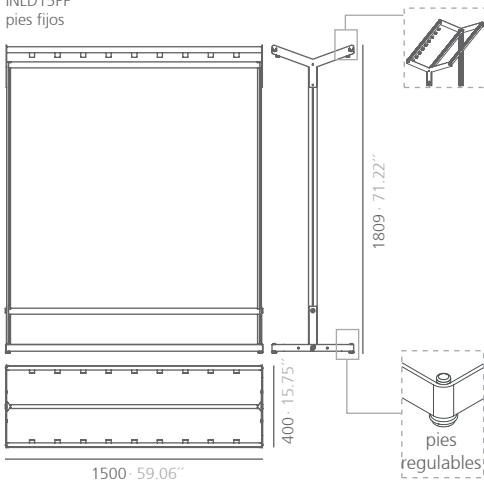

FRANC MOBILIARI D'OFICINA
93 232 15 99

systemtronic
ficha técnica INLIN

Descripción general:

Perchero compuesto por dos columnas de aluminio anodizado en acabado plata mate. Dos versiones, con ruedas o pies regulables. Base y travesaño inferior en acabado blanco o gris forja, barra superior cromada. El inlin de anchura 758 mm permite adaptar estantes metálicos regulables en altura y una tapa para la base.

METALMECÁNICO, MUJERLE, MADERA, EMBALAJE Y AFINES

Calidad Controlada

Descripción Técnica:

Materiales:

INLEST estante regulable en altura: Acero.
 INLBAS tapa base: Acero.
 Barra con multiples colgadores fijos (INLD15PF y INLD15RD): Acero
 Travesaño superior: Acero cromado.
 Travesaño inferior: Acero.
 Base: Acero pintado.
 Columnas: Extrusión de aluminio.
 Refuerzos: Acero.

Dimensiones:

INL7PF: 758x400x1793mm
 INL15PF: 1500x400x1793mm
 INL7RD: 758x400x1844mm
 INL15RD: 1500x400x1844mm

INL15PF
pies fijos

INL15RD
ruedas

CAPACIDAD:
de 20 a 25 chaquetas
de invierno.

INLD15PF
pies fijos

INLD15RD
ruedas

CAPACIDAD:
de 30 a 35 chaquetas
de invierno.

mm · pulgadas

Acabados:

Base, travesaño y estante			Columnas	Travesaño superior
gris forja texturado	blanco mate RAL 9003	negro satinado RAL 9011	alum. anodizado plata mate	cromado