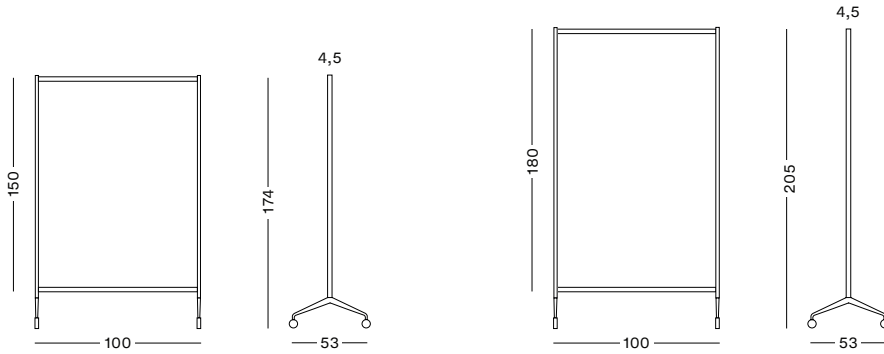

Ten Limit Acrylic Screen

Sizes