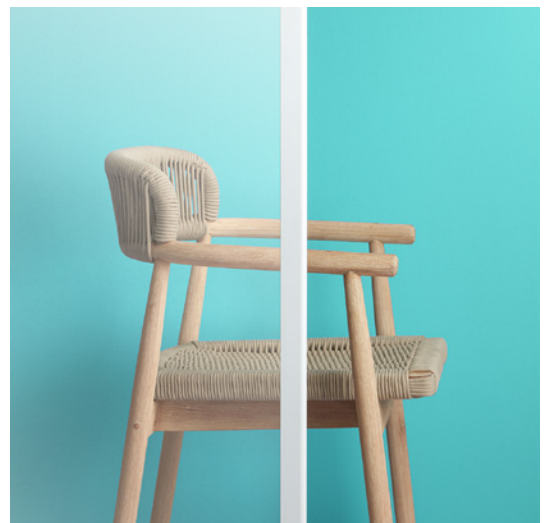

Aluminium frame