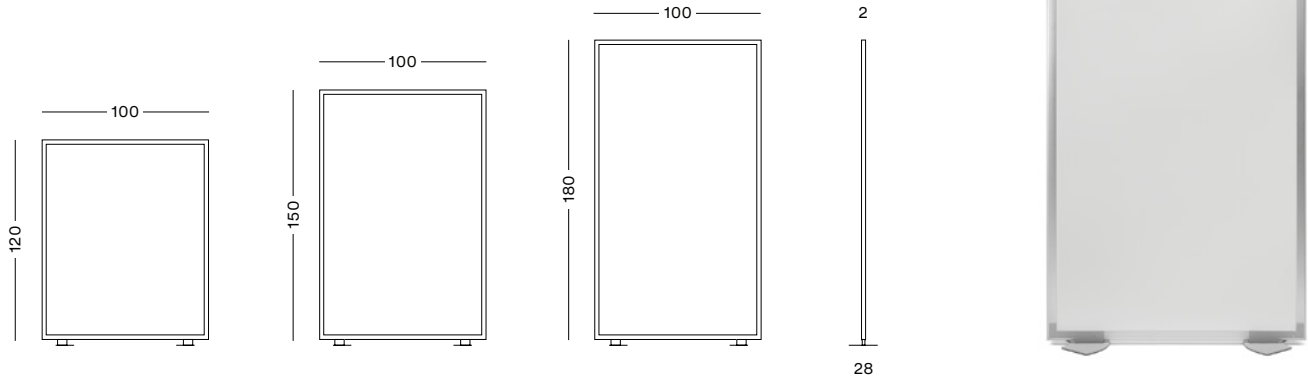

Antibacterial Limit Screen

Sizes

Aluminium frame