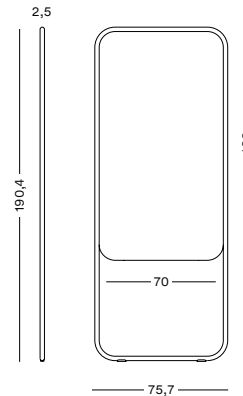

Chameleon Mobile & Momentum

The Chameleon range of easel whiteboards double sided made of enamelled steel can be used with dry erase markers. Available in a mobile version with castors and a tubular base with leather handles and also a light weight model for wall mounting. Both are available in 3 colors, they are magnetic and allow you to adapt magnets to your surfaces.

Gamme de tableaux blancs Chameleon double face de type chevalet en acier émaillé pour marqueurs effaçables à sec. Disponible en version avec roues et base tubulaire, une poignée en cuir et un autre modèle très léger à appuyer contre le mur. Les deux sont disponibles en 3 couleurs, sont magnétiques et vous permettent d'utiliser des aimants.

Mobile

Momentum

Specs

WHITEBOARD → ←

REF
7215/1

↕ ↔
192,3x88,6 cm
75x34.9 in

⚖
35 Kg
77.1 £

53,9 cm
21.2 in

Specs

WHITEBOARD → ←

REF
7216/1

↕ ↔
190,4x75,7 cm
75x29.8 in

⚖
15 Kg
33 £

2,5 cm
1 in