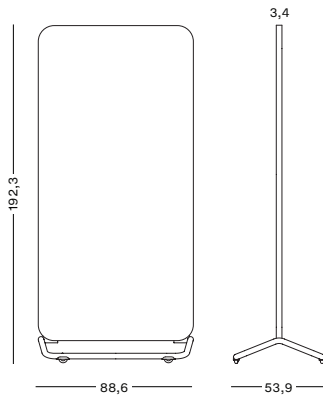

Chameleon Mobile & Momentum

The Chameleon range of easel whiteboards double sided made of enamelled steel can be used with dry erase markers. Available in a mobile version with castors and a tubular base with leather handles and also a light weight model for wall mounting. Both are available in 3 colors, they are magnetic and allow you to adapt magnets to your surfaces.

Gama de pizarras blancas de caballete Chameleon de doble cara, fabricadas en acero vitrificado rotulable con rotuladores de borrado en seco. Disponible en versión provista de ruedas y base tubular con asa de cuero en un modelo muy liviano para apoyar en la pared. Ambas disponibles en 3 colores, son magnéticas y permite adaptar imanes sobre su superficie.

Mobile

Momentum

Specs

WHITEBOARD → ←

REF
7215/1

↕ ↔
192,3x88,6 cm
75x34.9 in

⚖
35 Kg
77.1 £

53,9 cm
21.2 in

Specs

WHITEBOARD → ←

REF
7216/1

↕ ↔
190,4x75,7 cm
75x29.8 in

⚖
15 Kg
33 £

2,5 cm
1 in